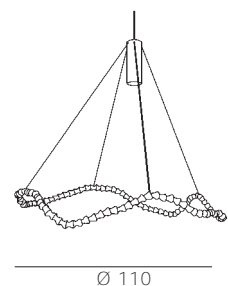

ABYSS *ceiling* /
OSKO+DEICHMANN / 2007

ABYSS *ceiling /*

OSKO+DEICHMANN / 2007

1 x 10W LED Strip

1 x 15W E27 (E26US) Fluorescent Spot

canopy / *rosone*
white <

Ø 7.5

Suspension lamp with high voltage Led strip and modular structure in injection moulded opal polycarbonate, attached to white Plexiglas tube with fluorescent spotlight.

Lampada a sospensione con filo di Led a tensione di rete e struttura modulare portante in policarbonato opalino stampato a iniezione, fissata a tubo in Plexiglas bianco con spot fluorescente.

Hängeleuchte mit Hochvolt Led Streifen und Modularstruktur aus opalem Polycarbonat in Spritzgussform, fixiert an Plexiglasröhre mit fluoreszentem Spotlicht.

Lampe à suspension avec un fil de Led à haute voltage et structure modulaire portante en polycarbonate opale moulé à injection, fixé au tube en Plexiglas avec une lumière fluorescente directionnelle.

Lámpara colgante con cable de Led de tensión de red y estructura modular portante de policarbonato opalino estampado a inyección, fijada a un tubo de Plexiglas blanco con spot fluorescente.