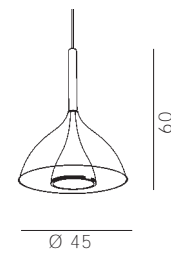

FLOOB *ceiling /*

KARIM RASHID / 2007

* canopy / rosone
white / bianco
orange / arancione
fuchsia / fucsia

certifications / certificazioni

⊕ CE IP20

bulbs / lampadine

1 x 23W E27 (E26US)
PAR38 Fluor

feeding / alimentazione

230 / 120 V

dimensions / dimensioni

Ø 45 cm - H 60 cm

finishing / finitura

gloss
lucida

colours / colori

Suspension downlighter in thermoformed and extruded Plexiglas with spun and laser cut aluminium reflector and integrated acid etched glass diffuser.

Lampada a sospensione a luce diretta in Plexiglas termoformato ed estruso con riflettore in alluminio tornito e tagliato al laser e diffusore in vetro acidato.

Hängeleuchte mit direktem Licht aus thermogeformtem und extrudiertem Plexiglas. Reflektor aus lasergeschnittenem Aluminium mit geätztem Glasdiffuser.