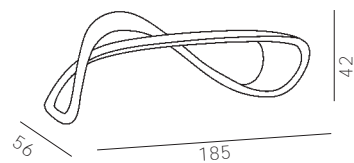

# E-TURN

BRODIE NEILL / 2007

finishing / finitura  
lacquered  
laccata

dimensions / dimensioni  
L 185 cm - H 42 cm - W 56 cm

colours / colori

Handmade sculptural bench in lacquered fibreglass.

Panca scultorea interamente realizzata a mano in vetroresina laccata.