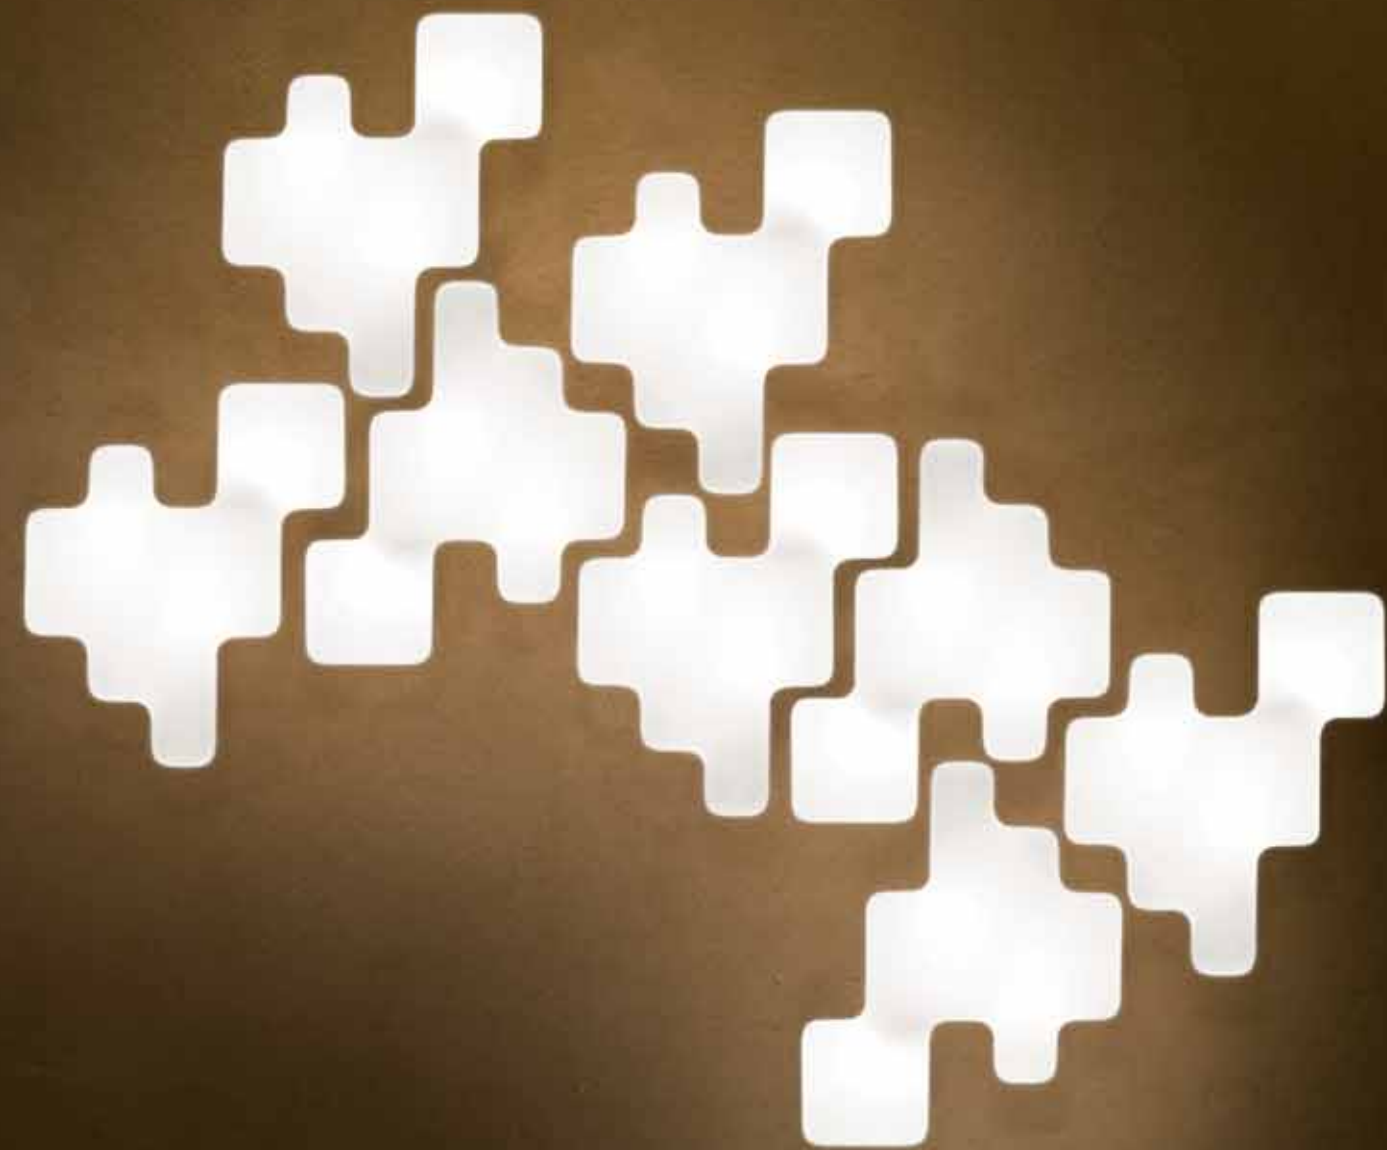

PIXEL

BAKERY GROUP / 2009

PIXEL

BAKERY GROUP / 2009

Wall and ceiling lamp. Roto-moulded polyethylene diffuser fixed to a varnished metal structure.

Lampada da parete e da soffitto. Diffusore in polietilene stampato in rotazionale, fissato a struttura portante in metallo verniciato.

Wand- und Deckenleuchte. Polyethylen diffuser Rotationsguß auf einer versteckten Metallhalterung.

Applique et plafonnier composée d'un diffuseur en polyéthylène imprimé en rotomoulage et d'une structure portante en métal verni.

Lámpara de pared y de techo. Difusor de polietileno estampado en rotacional, fijado a una estructura portante de metal barnizado.

certifications / certificazioni

⊕ CE IP20

bulbs / lampadine

3 x 12W E14(E12US) Fluo

feeding / alimentazione

230 / 120 V

dimensions / dimensioni

L 42 cm - H 51 cm - W 10 cm

finishing / finitura

gloss
lucida

colours / colori

white