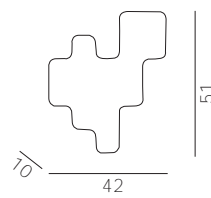

PIXEL

BAKERY GROUP / 2009

Wall and ceiling lamp. Roto-moulded polyethylene diffuser fixed to a varnished metal structure.

Lampada da parete e da soffitto. Diffusore in polietilene stampato in rotazionale, fissato a struttura portante in metallo verniciato.

Wand- und Deckenleuchte. Polyethylen diffuser Rotationsguß auf einer versteckten Metallhalterung.

Applique et plafonnier composée d'un diffuseur en polyéthylène imprimé en rotomoulage et d'une structure portante en métal verni.

Lámpara de pared y de techo. Difusor de polietileno estampado en rotacional, fijado a una estructura portante de metal barnizado.

certifications / certificazioni

⊕ CE IP20

bulbs / lampadine

3 x 12W E14(E12US) Fluo

feeding / alimentazione

230 / 120 V

dimensions / dimensioni

L 42 cm - H 51 cm - W 10 cm

finishing / finitura

gloss
lucida

colours / colori

white