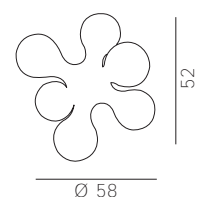

Lampada da tavolo e da terra per esterni (IP65). Diffusore in polietilene stampato in rotazionale e struttura interna a sei luci montate su antenne metalliche. Cavo elettrico in neoprene arancione con dispositivo di connessione IP65.

Ø 58

52

#### dimensions / dimensioni

Ø 58 cm · H 52 cm