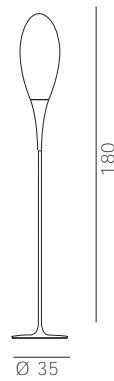

SPILLO *floor /*
CONSTANTIN WORTMANN / 2010

SPILLO *floor /*

CONSTANTIN WORTMANN / 2010

Floor lamp. Rotational-moulded polyethylene diffuser.
Powder coated metal structure and base.

Lampada da terra. Diffusore in polietilene stampato
in rotazionale. Struttura e base in metallo verniciato a
polveri.

Stehleuchte. Mit Polyethylen diffuser in Rotomoulding.
Struktur und Basis aus pulverlackiertem Stahl.

certifications / certificazioni

  IP20

dimensions / dimensioni

Ø 35 cm - H 180 cm

bulbs / lampadine

 1 x 21W E27(E26US) Fluor

finishing / finitura

gloss powder coated
verniciatura a polveri lucida

feeding / alimentazione

230 / 120 V

colours / colori

white

Lampadaire. Diffuseur en polyéthylène moulé par rota-
tion. Structure et base en métal avec application de
peinture en poudre.

Lámpara de pie. Difusor de polietileno estampado en
rotacional. Estructura y base de metal barnizado con
polvos.