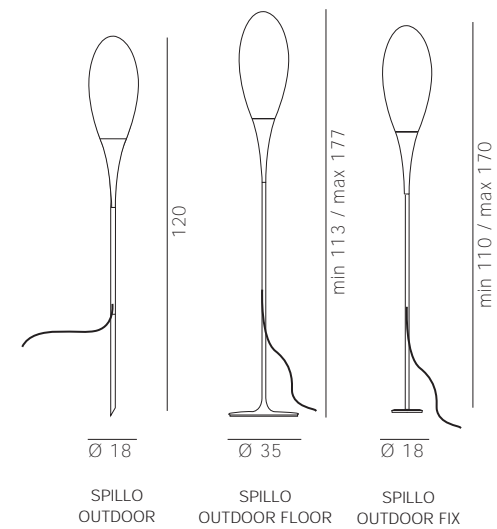

# SPILLO *outdoor* /

CONSTANTIN WORTMANN / 2010

Outdoor floor lamp (IP65). Rotational-moulded polyethylene diffuser. Orange neoprene cord set with IP65 connector. Available with either a peg to enable installation into the ground, a base or a surface mounted base.

Lampada da terra per esterni (IP65). Diffusore in polietilene stampato in rotazionale. Cavo elettrico in neoprene arancione con connettore IP65. Disponibile nella versione a picchetto, con base o con dispositivo fissabile a pavimento.

Lampadaire pour extérieur (IP65). Diffuseur en polyéthylène moulé par rotation. Câble électrique en néoprène orange avec dispositif de connexion IP65. Disponible avec piquet, à poser ou avec une système de fixation au sol.

certifications / certificazioni

dimensions / dimensioni

OUTDOOR | Ø 18 cm - H 120 cm  
 OUTDOOR FLOOR | Ø 35 cm - H 113/177 cm  
 OUTDOOR FIX | Ø 18 cm - H 110/170 cm

bulbs / lampadine

1 x 21W E27(E26US) Fluor