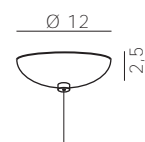

* canopy / rosone
white / bianco

certifications / certificazioni

CE IP20 or IP65

dimensions / dimensioni

Ø 18 cm - H 67 cm

bulbs / lampadine

1 x 21 W E27 (E26US) Fluor

finishing / finitura