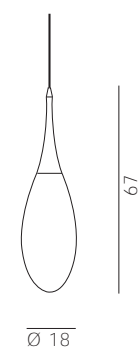

SPILLO *ceiling /*
CONSTANTIN WORTMANN / 2010

SPILLO *ceiling /*

CONSTANTIN WORTMANN / 2010

Indoor and outdoor ceiling lamp. Rotational-moulded polyethylene diffuser. Canopy in the indoor version, wiring with IP65 connection device in the outdoor version.

Lampada a sospensione per interni ed esterni. Diffusore in polietilene stampato in rotazionale. Rosone nella versione da interni, cavo elettrico con dispositivo di connessione IP65 nella versione da esterni.

* canopy / rosone
white / bianco

certifications / certificazioni

CE IP20 or IP65

dimensions / dimensioni

Ø 18 cm - H 67 cm

bulbs / lampadine

1 x 21 W E27 (E26US) Fluor

finishing / finitura