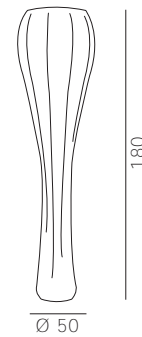

GINA *floor /*

L.LONGO & A.ROMANO - DE-SIGNUM / 2009

GINA *floor* /

L.LONGO & A.ROMANO - DE-SIGNUM / 2009

180

Ø 50

certifications / certificazioni

dimensions / dimensioni

Ø 50 cm - H 180 cm

bulbs / lampadine

3 x 21W E27(E26US) Fluor

finishing / finitura

vinyl-covered fabric
tessuto spalmato

feeding / alimentazione

230 / 120 V

colours / colori

white

black

silver

gold

Floor lamp. Elasticized vinyl-covered fabric, cloth-covered metal structure.

Lampada da terra. Struttura in metallo rivestita in tessuto spalmato elasticizzato.

Stehleuchte mit vinyl beschichtete Gewebe auf Metallrahmen.

Lampe de terre. Structure en métal recouverte de tissu enduit elastique.

Lámpara de pie. Estructura de metal recubierta de tejido untado elástico.