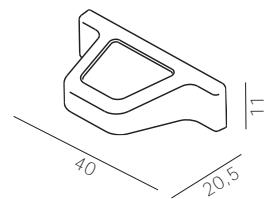

Lámpara de pared para interiores y exteriores con difusores de Plexiglas ópalo satinado y cuerpo de poliuretano barnizado, fijado a una estructura portante de metal.

certifications / certificazioni

⊕ CE IP20 or IP44

dimensions / dimensioni

L 40 cm - H 11 cm - W 20,5 cm

bulbs / lampadine

2 x 16W E27(E26US) Fluor

finishing / finitura

matt liquid varnished
verniciatura a liquidi opaca

feeding / alimentazione

230 / 120 V