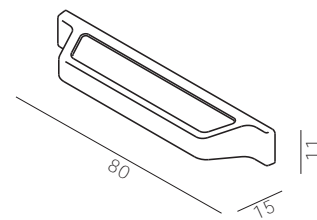

DOX L

PAOLO CAZZARO / 2008

DOX L

PAOLO CAZZARO / 2008

Indoor and outdoor wall lamp with diffusers in satin opal Plexiglas and varnished polyurethane body attached to metal structure.

Lampada a parete per interni ed esterni con diffusori in Plexiglas opale satinato e corpo in poliuretano verniciato, fissato a struttura portante in metallo.

Innen und aussen wandleuchte mit opalmatten Plexiglasdiffusers und lackiertem Polyurethankörper an Metallstruktur befestigt.

Applique pour l'intérieur et l'extérieur avec diffuseurs en Plexiglas opalin satiné et corps en polyuréthane coloré, fixé à une structure métallique.

Lámpara de pared para interiores y exteriores con difusores de Plexiglas ópalo satinado y cuerpo de poliuretano barnizado, fijado a una estructura portante de metal.

certifications / certificazioni

⊕ CE IP20 or IP44

dimensions / dimensioni

L 80 cm - H 11 cm - W 15 cm

bulbs / lampadine

1 x 55W 2G11 Fluor

finishing / finitura

matt liquid varnished
verniciatura a liquido opaca

feeding / alimentazione

230 / 120 V