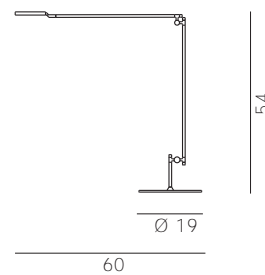

1 x 4W Power Led
6300 K pure white

feeding / alimentazione

230 / 120 V

dimensions / dimensioni

L 60 - Ø 19 cm - H 54 cm

finishing / finitura

matt liquid varnished
verniciatura a liquidi opaca

colours / colori

white

black

grey

Table lamp with two cantilevered arms in aluminium. Head in injection moulded polycarbonate with high voltage power led.

Lampada da tavolo a due bracci snodabili in alluminio. Testa in polycarbonato stampato a iniezione con led di potenza a tensione di rete.

Tischleuchte mit zwei beweglichen Arme aus Aluminium. Kopf aus Polycarbonat in Spritzgussform mit Hochvolt Powerled.

Lampe de table avec deux bras articulés en aluminium. Tête en polycarbonat moulé à injection avec led de puissance à haute voltage.

Lámpara de mesa con dos brazos articulables de aluminio. Cabeza de polycarbonato estampado a inyección con led de potencia de tensión de red.