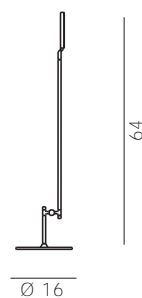

1 x 4W Power Led
6300 K pure white

feeding / alimentazione

230 / 120 V

dimensions / dimensioni

Ø 16 cm - H 64 cm

finishing / finitura

matt liquid varnished
verniciatura a liquidi opaca

colours / colori

white

black

grey

Table lamp with one cantilevered arm in aluminium. Head in injection moulded polycarbonate with high voltage power led.

Lampada da tavolo in alluminio. Testa in policarbonato stampato a iniezione con led di potenza a tensione di rete.

Tischleuchte aus Aluminium. Kopf aus Polycarbonat in Spritzgussform mit Hochvolt Powered.

Lampe de table en aluminium. Tête en polycarbonate moulé à injection avec led de puissance à haute voltage.

Lámpara de mesa de aluminio. Cabeza de policarbonato estampado a inyección con led de potencia de tensión de red.