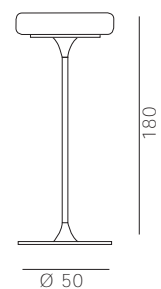

# EERO *floor /*

LUDOVICA & ROBERTO PALOMBA / 2000

Floor lamp, structure in white painted metal. Diffuser in mouth blown acid etched glass.

Lampada da terra, struttura in metallo verniciato bianco. Diffusore in vetro soffiato e acidato.

Stehleuchte, weiss lackierte Metalstruktur. Diffuser in mundgeblasenem und geätzttem Glas.

Lampe de terre, structure en métal verni blanc. Diffuseur en verre soufflé et acidé.

Lámpara de pie, estructura de metal barnizado blanco. Difusor de vidrio soplado y acidado.

certifications / certificazioni

dimensions / dimensioni

Ø 50 cm - H 180 cm

bulbs / lampadine

4 x 48W G9 Clear Halogen

finishing / finitura

matt powder coated + acid etched glass  
verniciatura a poveri opaca + vetro acidato