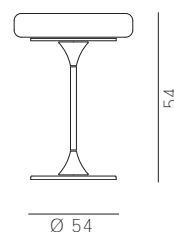

EERO *table* /
LUDOVICA & ROBERTO PALOMBA / 2000

EERO *table /*

LUDOVICA & ROBERTO PALOMBA / 2000

Table lamp, structure in white painted metal. Diffuser in mouth blown acid etched glass.

Lampada da tavolo, struttura in metallo verniciato bianco. Diffusore in vetro soffiato e acidato.

Tischleuchte, weiss lackierte Metallstruktur. Diffuser in mundgeblasenem und geätztem Glas.

Lampe de table, structure en métal verni blanc. Diffuseur en verre soufflé et acidé.

Lámpara de mesa, estructura de metal barnizado blanco. Difusor de vidrio soplado y acidado.

certifications / certificazioni

bulbs / lampadine

4 x 48W G9 Clear Halogen

feeding / alimentazione

230 / 120 V

dimensions / dimensioni

Ø 54 cm - H 54 cm

finishing / finitura