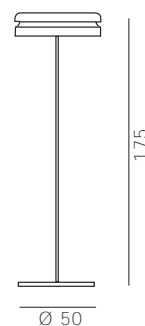

TORIC *floor /*
PATRICK NORGUET / 2003

TORIC *floor* /

PATRICK NORGUET / 2003

Floor lamp with direct light. Structure in white painted metal. Reflector in black/white or orange/white painted metal. Glass diffuser.

Lampada da terra a luce diretta. Struttura in metallo verniciato bianco. Riflettore in metallo verniciato bianco/arancio o bianco/nero. Diffusore in vetro.

Stehleuchte mit direktem Licht. Weiss lackierte Metallstruktur. Reflektor in weiss-orangem oder weiss-schwarzem Metall Glasdiffuser.

Lampe de terre avec lumière directe. Structure en métal verni blanc. Réflecteur en métal verni blanc/orange ou blanc/noir. Diffuseur en verre.

Lámpara de pie de luz directa. Estructura de metal barnizado blanco. Reflector de metal barnizado blanco/naranja o blanco/negro. Difusor de vidrio.

certifications / certificazioni

dimensions / dimensioni

Ø 50 cm - H 175 cm

bulbs / lampadine

4 x max 48W G9 Clear Halogen

finishing / finitura

gloss powder coated
verniciatura a liquido lucida

feeding / alimentazione