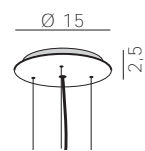

TORIC ceiling /
PATRICK NORGUET / 2003

TORIC *ceiling /*

PATRICK NORGUET / 2003

* canopy / rosone
white / bianco

certifications / certificazioni

bulbs / lampadine

S | 4 x 40W G9 Clear Halogen
L | 4 x 48W G9 Clear Halogen

feeding / alimentazione

230 / 120 V

dimensions / dimensioni

S | Ø 38 cm - H 10,5 cm
L | Ø 50 cm - H 11,5 cm

finishing / finitura

gloss powder coated
verniciatura a polveri lucida

colours / colori

white/orange