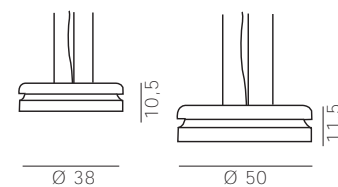

TORIC ceiling /
PATRICK NORGUET / 2003

TORIC *ceiling /*

PATRICK NORGUET / 2003

* canopy / rosone
white / bianco

certifications / certificazioni

bulbs / lampadine

S | 4 x 40W G9 Clear Halogen
L | 4 x 48W G9 Clear Halogen

feeding / alimentazione

230 / 120 V

dimensions / dimensioni

S | Ø 38 cm - H 10,5 cm
L | Ø 50 cm - H 11,5 cm

finishing / finitura

gloss powder coated
verniciatura a polveri lucida

colours / colori

white/orange