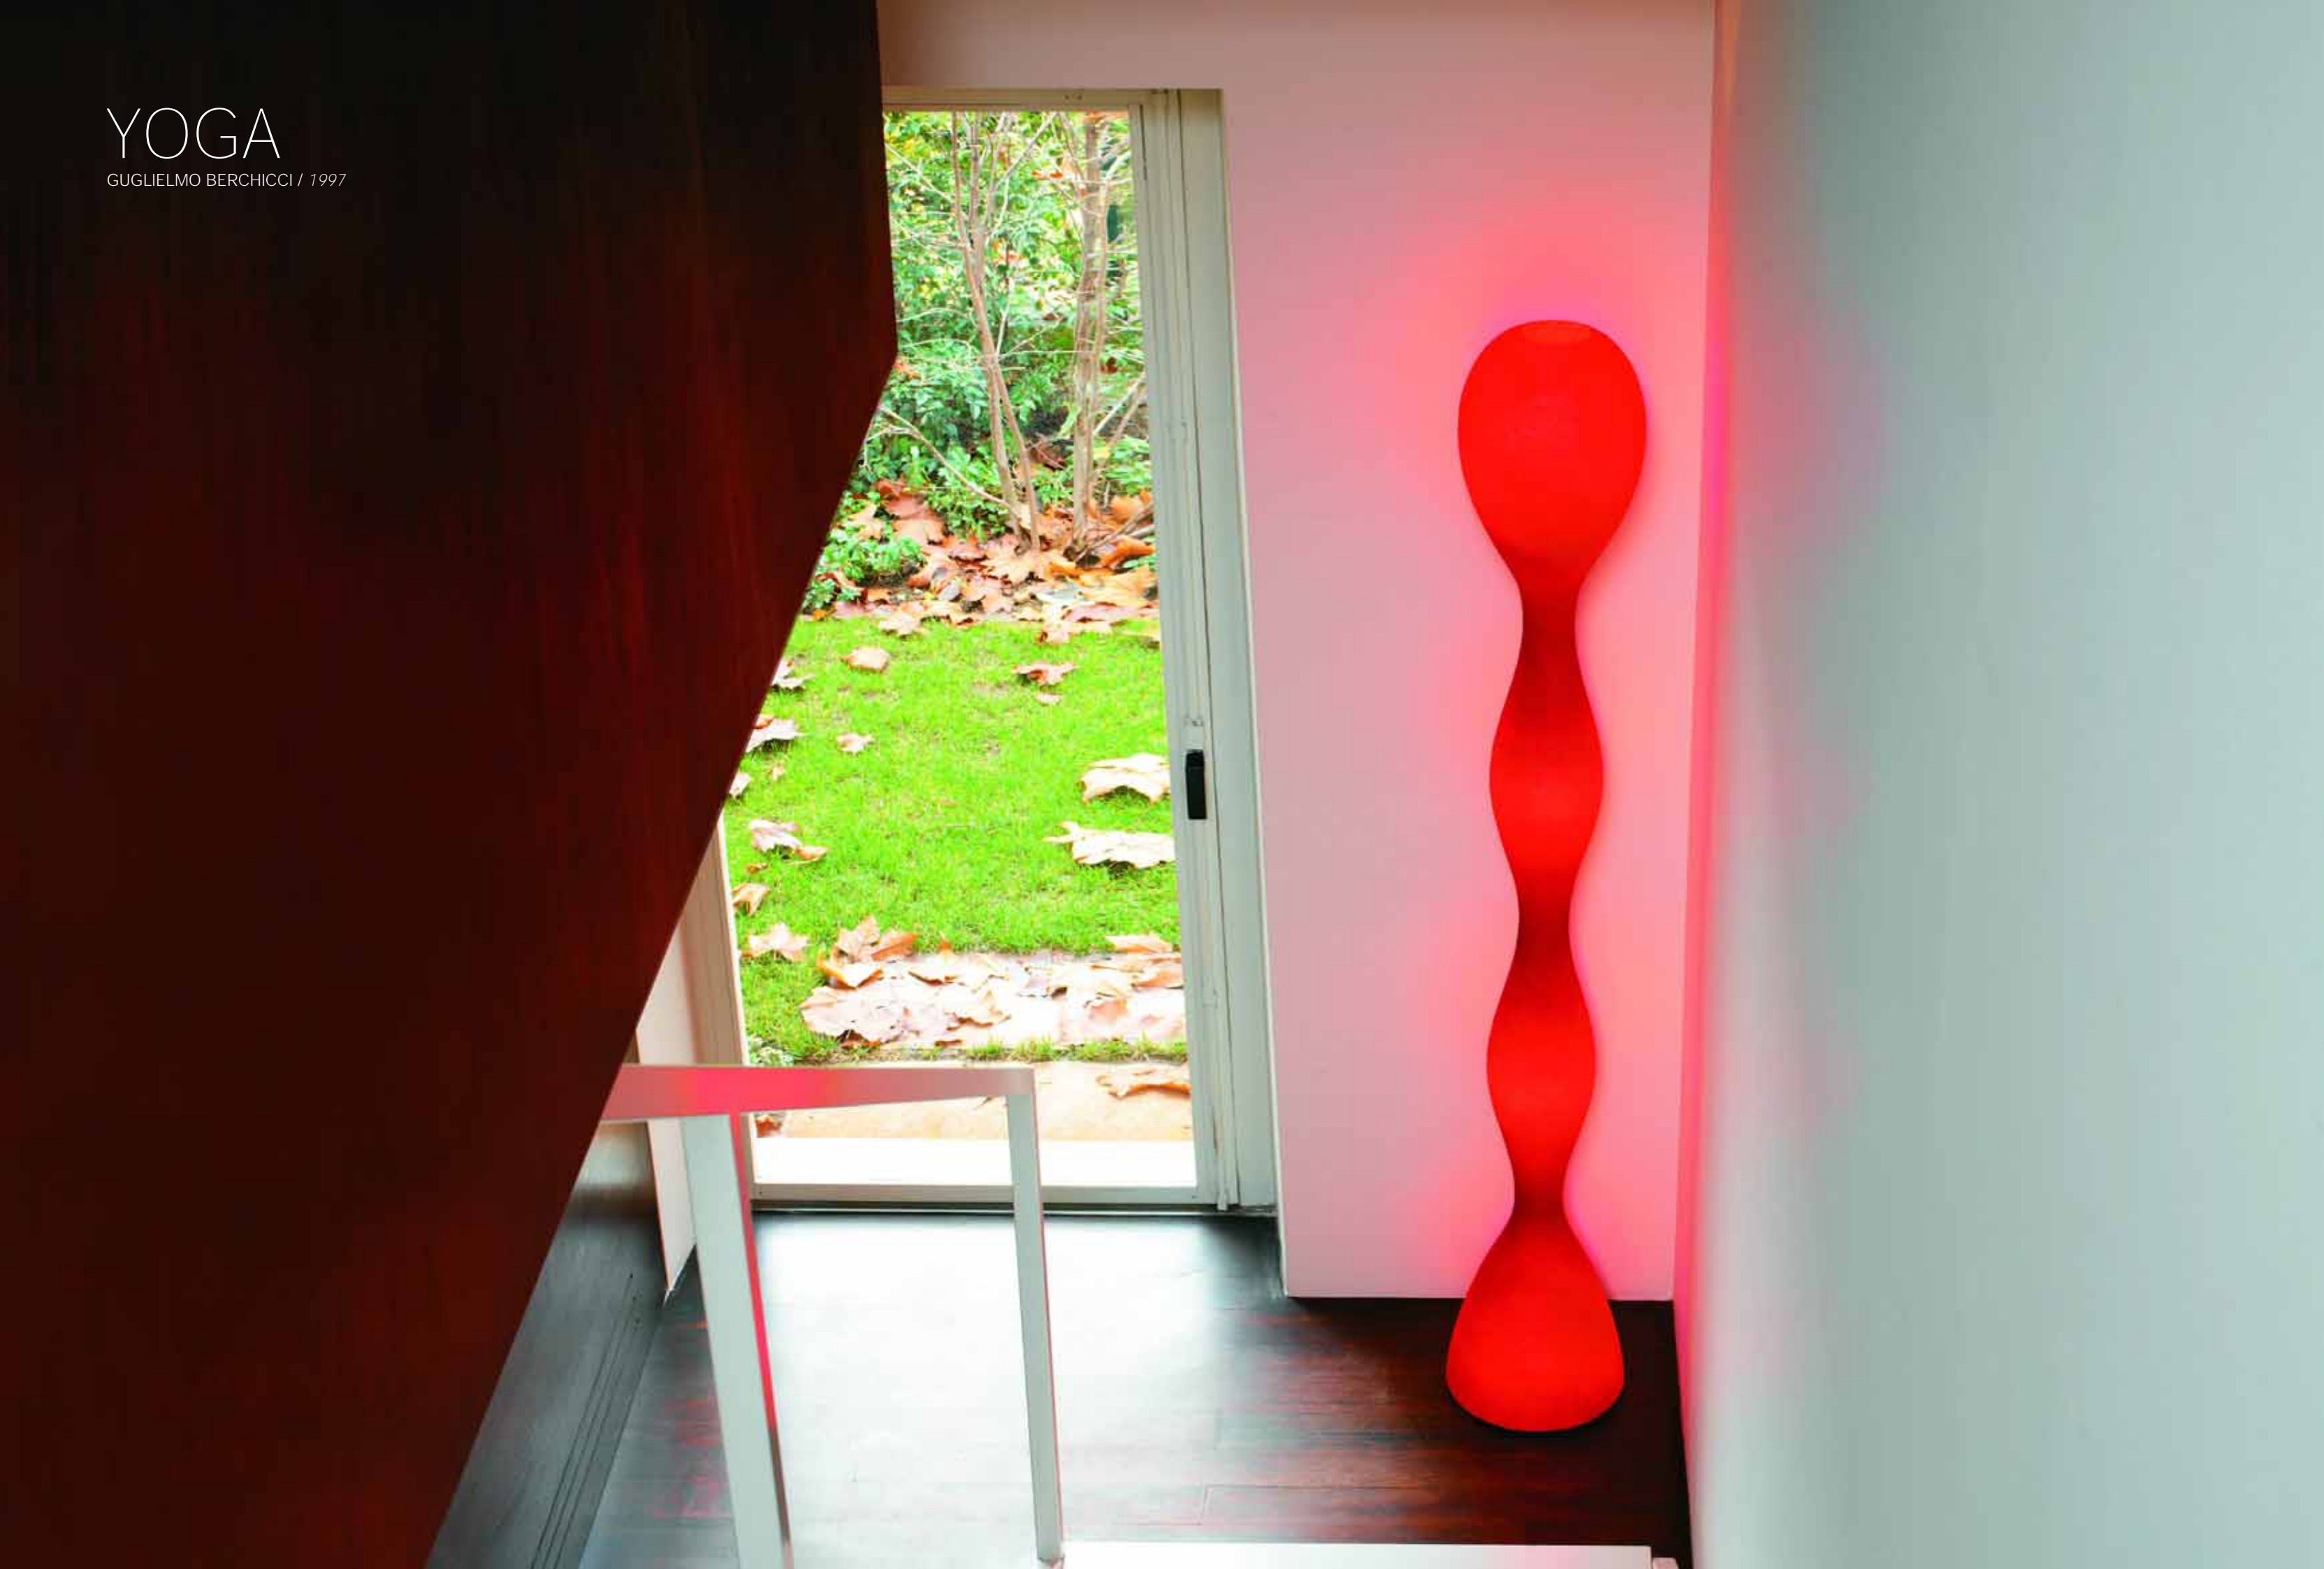

YOGA

GUGLIELMO BERCHICCI / 1997

YOGA

GUGLIELMO BERCHICCI / 1997

Floor lamp. Handmade light diffuser in ecological fibreglass, metallic inner structure (removable for bulbs changing), dimmer.

Lampada da terra. Corpo diffusore in vetroresina ecologica lavorato a mano, struttura interna in metallo (rimovibile per la sostituzione delle lampadine), dimmer.

Stehleuchte. Handgemachter Diffusor aus ökologischem Fiberglas, interne metallene Leuchtmittelhalterung (herausnehmbar um die Leuchtmittel auszuwechseln), dimmer.

Lampe de terre. Diffuseur en fibre de verre écologique fait à la main, structure intérieure en métal (déplaçable pour changer les ampoules), variateur de lumière.

Lámpara de pie. Cuerpo difusor de resina de vidrio ecológica trabajado a mano, estructura interna de metal (extraíble para poder sustituir las bombillas), dimmer.

Ø 40

200

certifications / certificazioni

dimensions / dimensioni

Ø 40 cm - H 200 cm

bulbs / lampadine

3 x 40W E14(E12US) Clear Olive
1 x 120W E27(E26US)
Clear Tubular Halogen

finishing / finitura

coloured fibreglass
vetroresina colorata

feeding / alimentazione