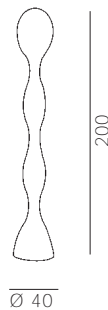

YOGA

GUGLIELMO BERCHICCI / 1997

YOGA

GUGLIELMO BERCHICCI / 1997

Floor lamp. Handmade light diffuser in ecological fibreglass, metallic inner structure (removable for bulbs changing), dimmer.

Lampada da terra. Corpo diffusore in vetroresina ecologica lavorato a mano, struttura interna in metallo (rimovibile per la sostituzione delle lampadine), dimmer.

Stehleuchte. Handgemachter Diffusor aus ökologischem Fiberglas, interne metallene Leuchtmittelhalterung (herausnehmbar um die Leuchtmittel auszuwechseln), dimmer.

Lampe de terre. Diffuseur en fibre de verre écologique fait à la main, structure intérieure en métal (déplaçable pour changer les ampoules), variateur de lumière.

Lámpara de pie. Cuerpo difusor de resina de vidrio ecológica trabajado a mano, estructura interna de metal (extraíble para poder sustituir las bombillas), dimmer.

Ø 40

200

certifications / certificazioni

dimensions / dimensioni

Ø 40 cm - H 200 cm

bulbs / lampadine

3 x 40W E14(E12US) Clear Olive
1 x 120W E27(E26US)
Clear Tubular Halogen

finishing / finitura

coloured fibreglass
vetroresina colorata

feeding / alimentazione