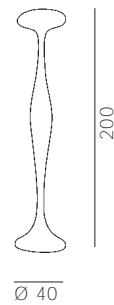

E.T.A.

GUGLIELMO BERCHICCI / 1996

E.T.A.

GUGLIELMO BERCHICCI / 1996

Floor lamp. Handmade light diffuser in ecological fibreglass, metallic inner structure (removable for bulbs changing), dimmer.

Lampada da terra. Corpo diffusore in vetroresina ecologica lavorato a mano, struttura interna in metallo (rimovibile per la sostituzione delle lampadine), dimmer.

Stehleuchte. Handgemachter Diffusor aus ökologischem Fiberglas, interne metallene Leuchtmittelhalterung (herausnehmbar um die Leuchtmittel auszuwechseln), dimmer.

Lampe de terre. Diffuseur en fibre de verre écologique fait à la main, structure intérieure en métal (déplaçable pour changer les ampoules), variateur de lumière.

Lámpara de pie. Cuerpo difusor de resina de vidrio ecológica trabajado a mano, estructura interna de metal (extraíble para poder sustituir las bombillas), dimmer.

Ø 40

200

certifications / certificazioni

bulbs / lampadine

3 x 40W E14(E12US) Clear Olive
1 x 120W E27(E26US)
Clear Tubular Halogen

feeding / alimentazione

230 / 120 V

dimensions / dimensioni

Ø 40 cm - H 200 cm

finishing / finitura

coloured fibreglass
vetroresina colorata