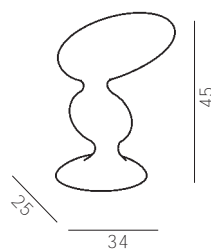

E.T.A. BABY

GUGLIELMO BERCHICCI / 1997

Table lamp. Handmade light diffuser in ecological fibre-glass, metallic inner structure (removable for bulbs changing), dimmer.

Lampada da tavolo. Corpo diffusore in vetroresina ecologica lavorato a mano, struttura interna in metallo (rimovibile per la sostituzione delle lampadine), dimmer.

Tischleuchte. Handgemachter Diffusor aus ökologischem Fiberglas, interne metallene Leuchtmittelhalterung (herausnehmbar um Leuchtmittel auszuwechseln), Dimmer.

Lampe de table. Diffuseur en fibre de verre écologique fait à la main, structure intérieure en métal (déplaçable pour changer les ampoules), variateur de lumière.

Lámpara de mesa. Cuerpo difusor de resina de vidrio ecológica trabajado a mano, estructura interna de metal (extraíble para poder sustituir las bombillas), dimmer.