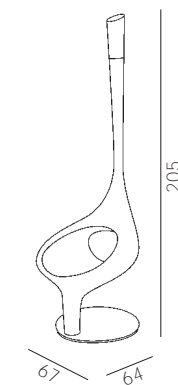

## bulbs / lampadine

1 x 200W E27 (E26US)  
Clear Tubular Halogen

## dimensions / dimensioni

L 67 cm - H 205 cm - W 64 cm