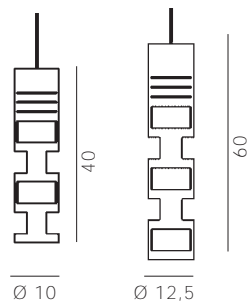

SAMA ceiling /

GREGORIO SPINI / 2004

* canopy / rosone
white / bianco

certifications / certificazioni

bulbs / lampadine

S | 1 x 50W GZ10
M | 1 x 50W GZ10

feeding / alimentazione

230 / 120 V

dimensions / dimensioni

S | Ø 10 cm - H 40 cm
L | Ø 12,5 cm - H 60 cm

finishing / finitura

gloss
lucida

colours / colori

Ceiling spot light with a two tone co-extruded laser cut Plexiglas diffuser.

Lampada a sospensione a luce direzionale con diffusore in Plexiglas bicolore coestruso tagliato a laser.

Hängeleuchte mit Spotlicht aus einem zweifarbig coextrudierten, lasergeschnittenen Plexiglasdiffuser.

Lampe à suspension à lumière directionnelle avec un diffuseur en Plexiglas bicouleur co-extrudé coupé laser.

Lâmpara colgante de luz direccional con difusor de Plexiglás bicolor co-extrudido cortado con láser.