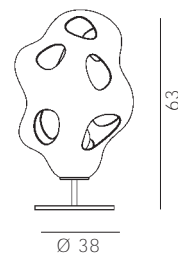

BOKKA

KARIM RASHID / 2005