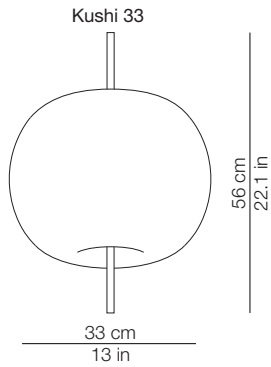

DIMENSIONI - DIMENSIONS

IMBALLO - PACKAGING

Volume: 0.068 m³ / 2.396 ft³
Gross weight: 3.2 kg / 7.1 lbs

Volume: 0.012 m³ / 0.411 ft³
Gross weight (Kushi): 1.1 kg / 2.4 lbs
Gross weight (Kushi Led): 1.5 kg / 3.3 lbs

DIMENSIONI - DIMENSIONS

IMBALLO - PACKAGING

Volume: 0.011 m³ / 0.380 ft³
Gross weight: 0.9 kg / 1.9 lbs

Volume: 0.005 m³ / 0.174 ft³
Gross weight: 0.5 kg / 1.2 lbs

MATERIALI E FINITURE - MATERIALS AND FINISHINGS

Rosone - diam.12.5cm h. 3cm - colore bianco
fissato a soffitto con tasselli (2-4) non forniti
*Canopy - diam. 4.9in h. 1.1in - colour white
fixed to the ceiling with not provided screws (2-4)*

Cavo di alimentazione trasparente - lunghezza ca. 180cm
altre lunghezze su richiesta
*Transparent cord set - length ca. 70.8 in
different lengths on request*

KUSHI 16 SUSPENSION

Lampada a sospensione
Suspension lamp

Rosone - diam.12.5cm h. 3cm - colore bianco
fissato a soffitto con tasselli (2-4) non forniti
*Canopy - diam. 4.9in h. 1.1in - colour white
fixed to the ceiling with not provided screws (2-4)*