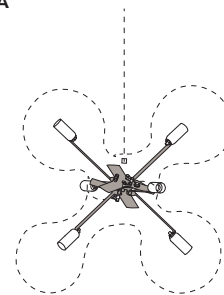

STRUCTURE / STRUTTURA

○ White / Bianco
RAL9003

Metallic structure with powder coating
Struttura metallica verniciata a polveri

FURTHER INFORMATION / INFORMAZIONI AGGIUNTIVE

230V or 120V Feeding / Alimentazione

Light source / Sorgente luminosa
6 x 40W max - E14 (E12)

▴ Dimmable / Dimmerabile
Yes

Suspension lamp
Lampada a sospensione

Canopy - diam. 4.7in h. 1.8in - colour white - canopy cover convex fixed to the ceiling with not provided screws (2-4)
Rosone - diam. 12cm h. 4.5cm - colore bianco - coprirosone convesso fissato a soffitto con tasselli (2-4) non forniti

Transparent cord set with steel wire inside length 70.9 in - different lengths on request
Cavo di alimentazione trasparente con cavo d'acciaio incorporato lunghezza 180cm - altre lunghezze su richiesta