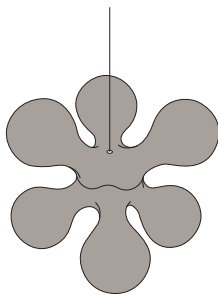

MATERIALS AND FINISHINGS / MATERIALI E FINITURE

DIFFUSER / DIFFUSORE

○ White / Bianco

Roto-moulded polyethylene
polietilene stampato in rotazionale