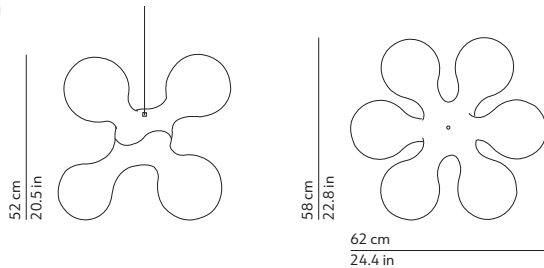

CODES AND DIMENSIONS / CODICI E DIMENSIONI

011892BIEU