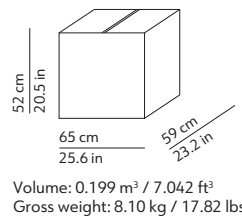

PACKAGING / IMBALLO