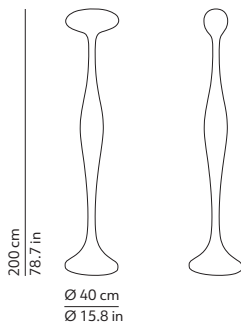

E.T.A.

GUGLIELMO BERCHICCI / 1996

^{EN} Floor lamp. Handmade light diffuser in ecological fibreglass and metallic inner structure.

^{IT} Lampada da terra. Corpo diffusore in vetroresina ecologica lavorato a mano e struttura interna in metallo.

CODES AND DIMENSIONS / CODICI E DIMENSIONI

0171596BIEU
0171596AREU
0171596ROEU
0171596AGEU

PACKAGING / IMBALLO

Volume: 0.399 m³ / 14.089 ft³
Gross weight: 14.32 kg / 31.50 lbs

MATERIALS AND FINISHINGS / MATERIALI E FINITURE