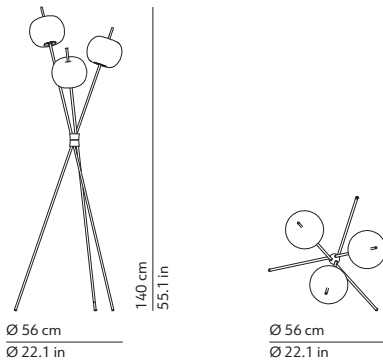

<sup>IT</sup> Lampada da terra. Diffusore in vetro opale incamiciato e soffiato. Struttura in metallo verniciato in tre versioni: nero, rame e ottone.

### CODES AND DIMENSIONS / CODICI E DIMENSIONI

K2281059N  
K2281059O  
K2281059R

### PACKAGING / IMBALLO

Volume: 0.179 m<sup>3</sup> / 6.317 ft<sup>3</sup>  
Gross weight: 7.40 kg / 16.28 lbs