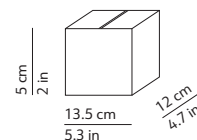

CODES AND DIMENSIONS / CODICI E DIMENSIONI

380315R
380315N

Optional / Opzionale
ALI-CC350_8W
canopy minimal

PACKAGING / IMBALLO

Volume: 0.003 m³ / 0.102 ft³
Gross weight: 0.80 kg / 1.76 lbs

Optional accessories
Volume: 0.001 m³ / 0.029 ft³
Gross weight: 0.25 kg / 0.55 lbs

Dimmable / Dimmerabile
No

Freestanding
Libero posizionamento

Dimension / Dimensione
L 35 - W 60 - H 21.5 mm / L 1.38 - W 2.36 - H 0.85 in

Fixing holes distance / Interasse fori di fissaggio
68 mm / 2.68 in