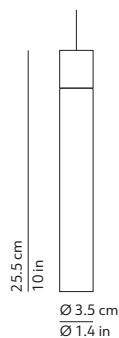

MINIMAL

DAVID POMPA / 2017

^{EN} Suspension lamp with handcrafted pottery body and metal structure. It can be realized on demand as a multiple pendant chandelier.

^{IT} Lampada a sospensione con corpo in ceramica lavorata a mano e struttura in metallo. Il prodotto si presta a composizioni multiple realizzabili a richiesta.

CODES AND DIMENSIONS / CODICI E DIMENSIONI

380315R
380315N

Optional / Opzionale
ALI-CC350_8W
canopy minimal

PACKAGING / IMBALLO

Volume: 0.003 m³ / 0.102 ft³
Gross weight: 0.80 kg / 1.76 lbs

Optional accessories
Volume: 0.001 m³ / 0.029 ft³
Gross weight: 0.25 kg / 0.55 lbs

 Suspension lamp
Lampada a sospensione

 Canopy - diam. 2.4in h. 0.1in - black 9005
Rosone - diam. 6cm h. 0.2cm - nero

 Black cord set - length ca. 70.9 in
different lengths on request
Cavo di alimentazione nero - lunghezza ca. 180cm
altre lunghezze su richiesta

Dimmable / Dimmerabile
No

Freestanding
Libero posizionamento

Dimension / Dimensione
L 35 - W 60 - H 21.5 mm / L 1.38 - W 2.36 - H 0.85 in

Fixing holes distance / Interasse fori di fissaggio
68 mm / 2.68 in