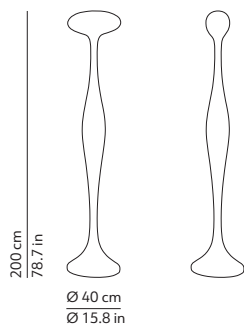

## E.T.A.

GUGLIELMO BERCHICCI / 1996

<sup>EN</sup> Floor lamp. Handmade light diffuser in ecological fibreglass and metallic inner structure.

<sup>IT</sup> Lampada da terra. Corpo diffusore in vetroresina ecologica lavorato a mano e struttura interna in metallo.

### CODES AND DIMENSIONS / CODICI E DIMENSIONI

0171596BIEU  
0171596AREU  
0171596ROEU  
0171596AGEU

### PACKAGING / IMBALLO

Volume: 0.399 m<sup>3</sup> / 14.089 ft<sup>3</sup>  
Gross weight: 14.32 kg / 31.50 lbs