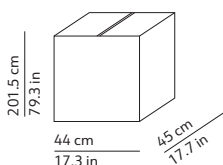

### CODES AND DIMENSIONS / CODICI E DIMENSIONI

0171596BIEU  
0171596AREU  
0171596ROEU  
0171596AGEU

### PACKAGING / IMBALLO

Volume: 0.399 m<sup>3</sup> / 14.089 ft<sup>3</sup>  
Gross weight: 14.32 kg / 31.50 lbs