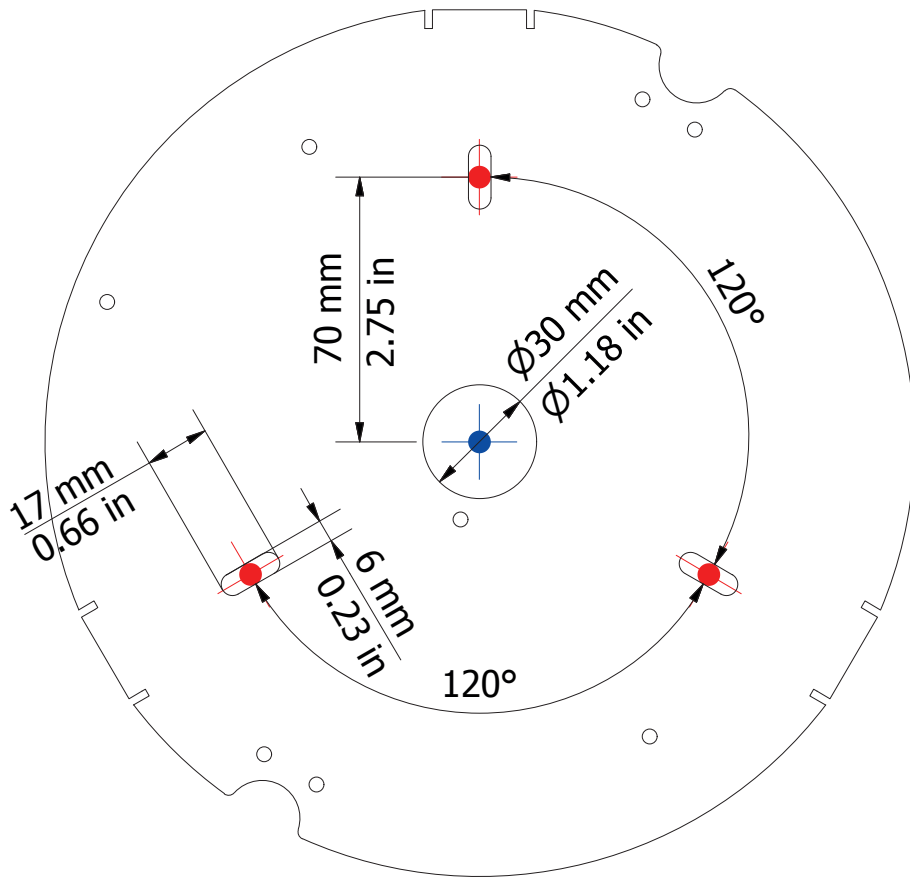

GIASS 25

Sebastian Herkner / 2017

SCALE 1:2