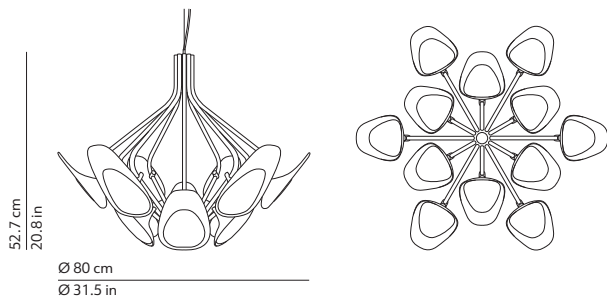

PEACOCK

NOE' DUCHAUFOR LAWRENCE / 2013

EN: Suspension lamp with twelve arms. Structure, body and canopy in steel, powder lacquered or acid-etched brass; curved white cased glass shade.

IT: Lampada a sospensione con dodici bracci. Struttura, corpo e rosone in acciaio verniciato a polvere od ottone acidato, diffusori in vetro incamiciato formato a caldo.

CODES AND DIMENSIONS / CODICI E DIMENSIONI

080250B
080250T

PACKAGING / IMBALLO

MATERIALS AND FINISHINGS / MATERIALI E FINITURE

DIFFUSERS / DIFFUSORI

○ White / Bianco

Curved cased glass
Vetro incamiciato formato a caldo

Canopy - diam. about 7.9in h. 1.6in - white or acid-etched brass
fixed to the ceiling with not provided screws (2-4)
Rosone - diam. ca. 20cm h. 4cm - bianco o ottone acidato
fissato a soffitto con tasselli (2-4) non forniti